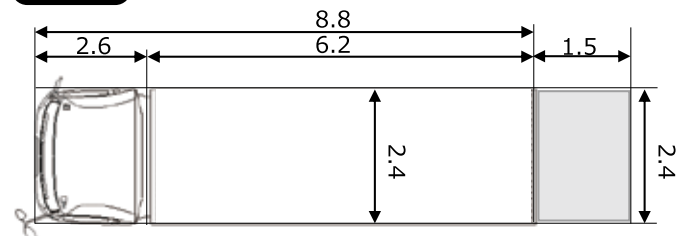

4tトラック

対応オプション (料金別途記載)

延長ステージ 背面紅白幕 階段追加 音響機材各種

ケコミ幕 (黒 / 紅白) (標準 / 70cm 延長 / 250cm 延長)

カーペット (標準 / 70cm 延長 / 250cm 延長)

単位：m	車両基本	車両展開時
全長	8.8	【306号車】パワーゲート1.5 8.8+1.5=10.3
全幅	2.4	ステージ延長 (0.7/1.8) 2.4+0.7=3.1 2.4+2.5=4.9
全高	3.25	ウイング開放時 4.25

上面図 標準タイプ

上面図 ステージ延長0.7m

上面図 ステージ延長2.5m (0.7m+1.8m)

正面図 標準タイプ