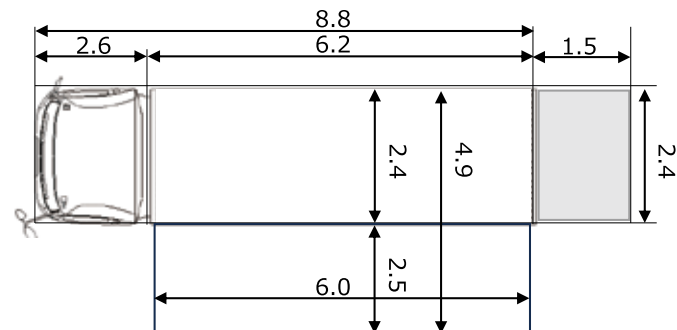

4tトラック

対応オプション (料金別途記載)

延長ステージ 背面紅白幕 階段追加 音響機材各種

ケコミ幕 (黒 / 紅白) (標準 / 70cm 延長 / 250cm 延長)

カーペット (標準 / 70cm 延長 / 250cm 延長)

単位：m	車両基本	車両展開時
全長	8.8	【306号車】パワーゲート1.5 8.8+1.5=10.3
全幅	2.4	ステージ延長 (0.7/1.8) 2.4+0.7=3.1 2.4+2.5=4.9
全高	3.25	ウイング開放時 4.25

上面図 標準タイプ

上面図 ステージ延長0.7m

上面図 ステージ延長2.5m (0.7m+1.8m)

正面図 標準タイプ