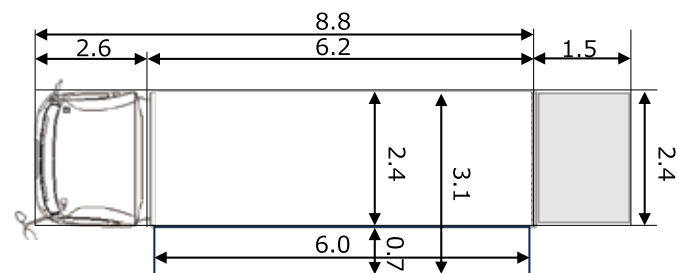

4tトラック

対応オプション (料金別途記載)

延長ステージ 背面紅白幕 階段追加 音響機材各種

ケコミ幕 (黒 / 紅白) (標準 / 70cm 延長 / 250cm 延長)

カーペット (標準 / 70cm 延長 / 250cm 延長)

単位：m	車両基本	車両展開時
全長	8.8	【306号車】パワーゲート1.5 8.8+1.5=10.3
全幅	2.4	ステージ延長 (0.7/1.8) 2.4+0.7=3.1 2.4+2.5=4.9
全高	3.25	ウイング開放時 4.25

上面図 標準タイプ

上面図 ステージ延長0.7m

上面図 ステージ延長2.5m (0.7m+1.8m)

正面図 標準タイプ